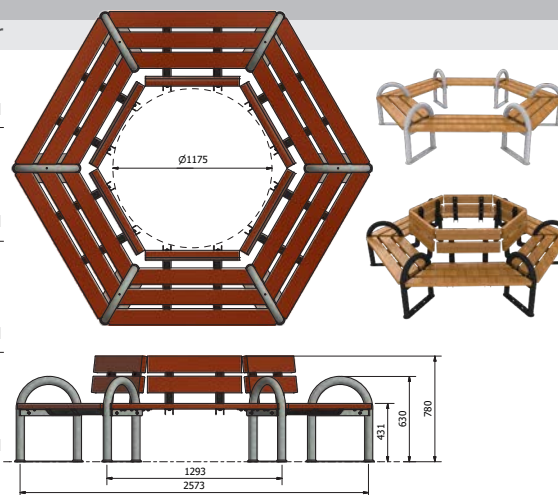

PC31.705.001

FALCOSWING ZITBANK, ZESHOEKIGE OPSTELLING

omschrijving

artikelnummer

Zitbank model FalcoSwing met 6 banksteunen van rond 60 mm, zitting van 6x3 FSC delen, opstelling zeshoekig, afmeting 150/260 cm, 12-delig voorgemonteerd

31.706.101

Zitbank model FalcoSwing met 6 banksteunen van rond 60 mm, zitting van 6x3 FSC delen, opstelling zeshoekig, afmeting 150/260 cm, 12-delig voorgemonteerd, staalconstructie gepoedercoat in RAL ____, kleur _____

PC31.706.101

Zitbank met rugleuning model FalcoSwing met 6 banksteunen van rond 60 mm, zitting van 6x3 FSC delen, opstelling zeshoekig, afmeting 120/260 cm, 12-delig voorgemonteerd

31.707.001

Zitbank met rugleuning model FalcoSwing met 6 banksteunen van rond 60 mm, zitting van 6x3 FSC delen, opstelling zeshoekig, afmeting 120/260 cm, 12-delig voorgemonteerd, staalconstructie gepoedercoat in RAL ____, kleur _____

PC31.707.001

FALCOBLOC SERIE

De banken van de FalcoBloc serie zijn ook in zeshoekige opstelling leverbaar. Deze bank is een zeshoekige opstelling van de standaard bank FalcoBloc met rugleuning.

Creëer een mooie zitgelegenheid op een binnenplaats, plein of in het park rondom een boom.