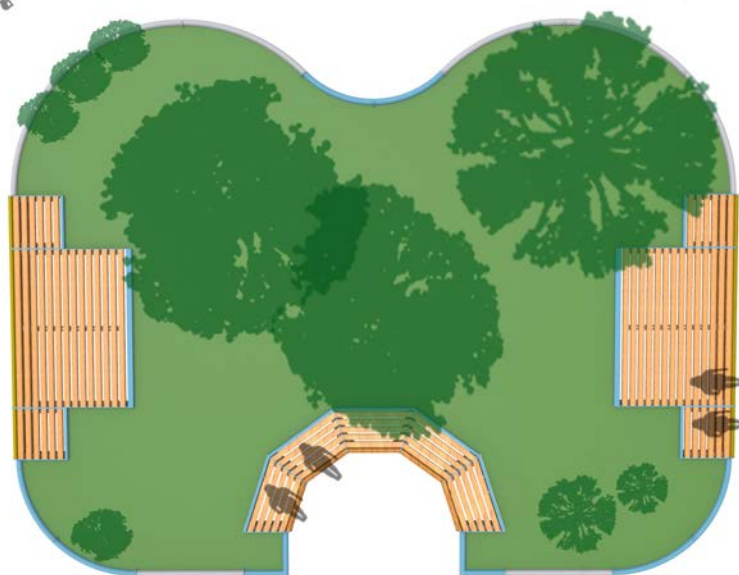

FALCOFLORA SERIE

De FalcoFlora serie bestaat uit een combinatie van stalen gazanranden en zittingen.

Het FalcoFlora straatmeubilair is modulair en zo ontworpen dat het op veel manieren gecombineerd kan worden.