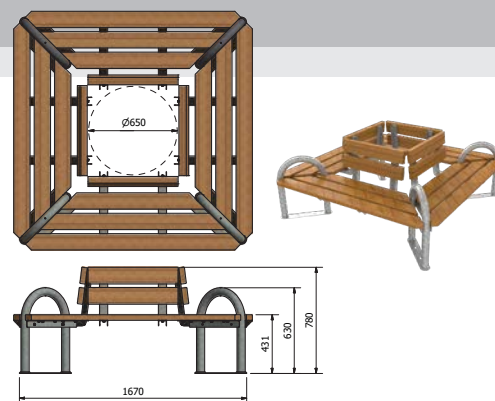

De comfortabele zitbanken zijn voorzien van een geïntegreerde plantenbak/boombak.

Foto: ipv Delft

FALCOSWING SERIE

De FalcoSwing is ook een modulair systeem. Ook met de FalcoSwing zijn er veel verschillende opstellingen te creëren. De boombank kan bijvoorbeeld bestaan uit zes FalcoSwing banken, met rug of zonder rug. Tevens is het mogelijk om een vierkante boombank te creëren met vier FalcoSwing banken, ook hier is de keuze met of zonder rug

FALCOSWING ZITBANK, VIERKANTE OPSTELLING

omschrijving

artikelnummer

Zitbank met rugleuning model FalcoSwing met 4 banksteunen van rond 60 mm, zitting van 4x3 FSC delen, opstelling vierkant, afmeting 65/170 cm, 8-delig voorgemonteerd

31.705.001

Zitbank met rugleuning model FalcoSwing met 4 banksteunen van rond 60 mm, zitting van 4x3 FSC delen, opstelling vierkant, afmeting 65/170 cm, 8-delig voorgemonteerd, staalconstructie gepoedercoat in RAL ____, kleur _____

PC31.705.001

FALCOSWING ZITBANK, ZESHOEKIGE OPSTELLING

omschrijving

artikelnummer

Zitbank model FalcoSwing met 6 banksteunen van rond 60 mm, zitting van 6x3 FSC delen, opstelling zeshoekig, afmeting 150/260 cm, 12-delig voorgemonteerd