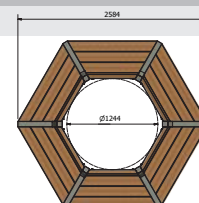

FALCOBLOC ZESHOEK OPSTELLING

omschrijving

Zeshoekige zitbank 6x60 graden model FalcoBloc met rugleuning, banksteunen profiel 80 mm, zitting van 3 FSC® gecertificeerde hardhouten delen 145x60 mm, zitdiepte 44 cm, voor vrijstaande opstelling met doppen, deels voorgemonteerd

artikelnummer

31.058.621

Zeshoekige zitbank 6x60 graden model FalcoBloc met rugleuning, banksteunen profiel 80 mm, zitting van 3 FSC® gecertificeerde hardhouten delen 145x60 mm, zitdiepte 44 cm, voor vrijstaande opstelling met doppen, deels voorgemonteerd, staalconstructie gepoedercoat in RAL _____, kleur _____

PC31.058.621